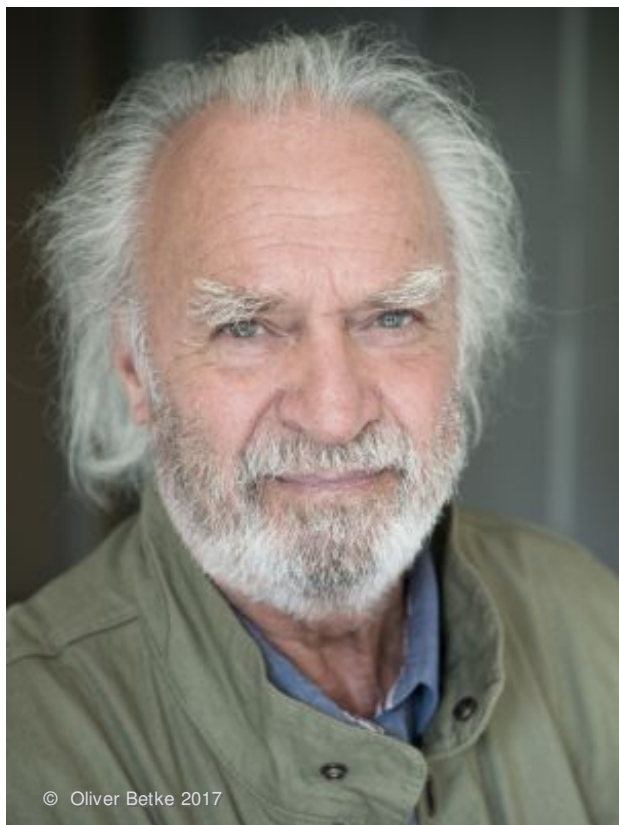

## ACHIM WOLFF

Beruf	Schauspieler
Geburtsjahr	1938, Berlin
Nationalität	deutsch
1. Wohnsitz in	Brandenburg
Wohnort	Berlin
ethn. Erscheinung	mitteleuropäisch
Haarfarbe	grau
Haarlänge	mittel
Augenfarbe	blau-grau
Statur	schlank
Größe	185 cm
Gewicht	94 kg
Konfektion	54-56
Sprache(n)	Deutsch - Muttersprache
Dialekte/Akzente	DE - Berlinisch (Heimatsdialekt) DE - Mecklenburgisch
Gesang	Chanson - gut Musical - gut
Stimmelage	Bariton
Sport	Boxen - gut
Lizenz	B (Kraftwagen)
Referenzen	Theaterregie am Hans Otto Theater Potsdam: „Heute abend - Lola Blau“ von Georg Kreißler „Marlene“ von Pam Gems „Ich bin den weiten Weg gegangen“

### Kontakt:

Agentur 60plus, Ulrike Boldt  
Tel +49 2150 206563

-  Showreel 2018
-  Ältere Szenen
-  Theater & Musical
-  Kurzfilm 2018
-  Kurzfilm FESK

Der 1938 in Berlin geborene Schauspieler und Regisseur Achim Wolff absolvierte sein Schauspielstudium an der Hochschule für Film und Fernsehen in Babelsberg.