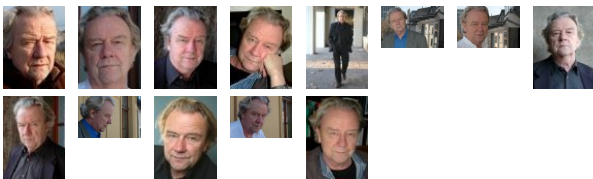

## AXEL SIEFER

Beruf	Schauspieler
Geburtsjahr	1951
Nationalität	deutsch
1. Wohnsitz in	Schleswig-Holstein
Wohnort	Kiel
ethn. Erscheinung	mitteleuropäisch
Haarfarbe	graueliert
Haarlänge	mittel
Augenfarbe	blau
Statur	schlank
Größe	187 cm
Gewicht	95 kg
Konfektion	54-56
Sprache(n)	Englisch - Grundkenntnisse
Stimmlage	Bass
Instrument	Klavier - Grundkenntnisse
Arbeitsbereich	Film, Fernsehen, Theater
Berufsverband	Bundesverband der Film- & Fernsehschauspieler (D)

### Kontakt:

charactors, Gerda Maria Hein  
Tel +49 221 9378970

Axel Siefer ist seit 1971 als Schauspieler und Regisseur tätig. Er besuchte von 1969 bis 1973 die Schauspielschule Schneider-Wienecke in Stuttgart. Neben der Arbeit als Schauspieler und Regisseur war er an der Gründung und Leitung einiger Theater in Deutschland beteiligt. Zudem schrieb Axel Siefer 2004 ein Buch mit dem Titel - Als Schubert so alt war wie ich -, in dem er seine zwanzigjährige Bühnenerfahrung als Darsteller des Kontrabassisten in Patrick Süskinds - Der Kontrabaß - verarbeitet und 2015 die Erzählung 'Hubert', eine Entwicklungsgeschichte aus der Kinderperspektive. Von 2010 bis 2014 verkörperte er in der Sat.1-Serie Danni Lowinski den Kurt Lowinski.

2016 Kurzfilmfestival „Spiziale“ 1. Preis als Mitglied des Ensembles des Films „ANRATH“ von Gregor Höppner

2014 + 2010 Deutscher Fernsehpreis als Mitglied des Ensembles der Serie „Danni Lowinski“

2012 Jupiter Award als Mitglied des Ensembles der Serie „Danni Lowinski“

2011 + 2010 Deutscher Comedypreis als Mitglied des Ensembles der Serie „Danni Lowinski“

2010 Künstlerischer Wettbewerb Bilder am Kanal, Projekt der Kulturhauptstadt Europa RUHR2010, 1. Preis und Realisation (Gemeinschaftsprojekt mit Petra Weifenbach)