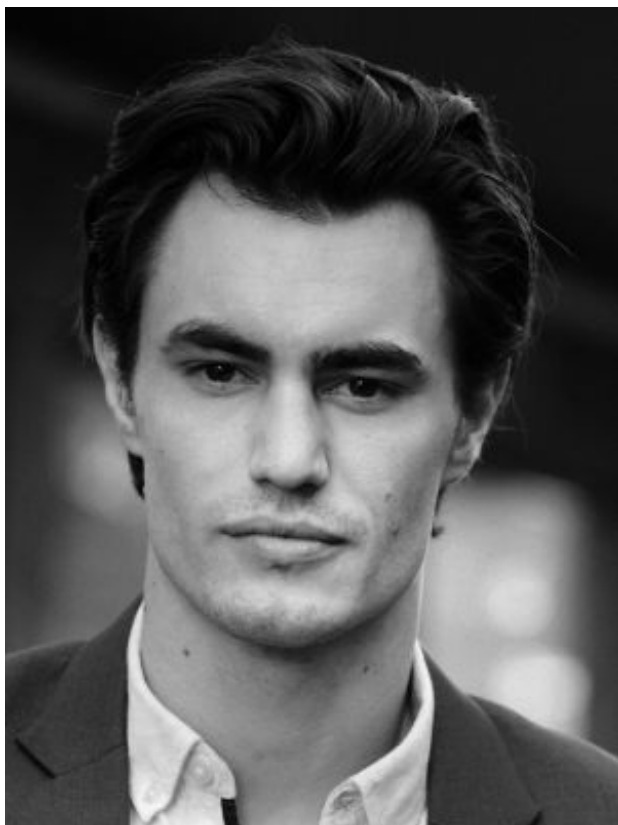

CARL BRUCHHÄUSER

Kontakt:

Beruf	Schauspieler, Sprecher
Nationalität	deutsch
1. Wohnsitz in	Nordrhein-Westfalen
Wohnort	Köln
Wohnmögl.	Berlin, Kapstadt, München, St. Petersburg
ethn. Erscheinung	mitteleuropäisch, osteuropäisch, südeuropäisch
Haarfarbe	dunkelbraun
Haarlänge	mittel
Augenfarbe	dunkelbraun
Statur	athletisch-sportlich
Größe	187 cm
Konfektion	98
Sprache(n)	Deutsch - Muttersprache Englisch - fließend Russisch - fließend Xhosa - gut
Dialekte/Akzente	DE - Kölsch (Heimatdialekt)
Gesang	A Capella - gut Chanson - gut Chor - gut Rock / Pop - gut Klassik - Grundkenntnisse
Stimmelage	Bassbariton
Instrument	Gitarre (akustisch) - gut
Sport	Beachvolleyball - gut Bühnenfechten - professionell Fußball - gut Kung Fu - professionell Reiten - gut
Tanz	Breakdance / B-boying - gut Hip-Hop - gut Robot - gut Salsa - gut Tango Argentino - Grundkenntnisse Ballett - Grundkenntnisse
Lizenz	B (Kraftwagen)

Film/TV

2017	Notruf Hafenkante	ENR, TV-Serie, ZDF, R: Oren Schmuckler
2017	Der Staatsanwalt	ENR, TV-Serie, ZDF, R: Ulrich Zrenner
2017	Blinddate	HR, Kurzspielfilm, R: Antonia Uhl
2017	Ein Anderer	NR, Spielfilm, R: Julia Schubeius
2016	Tür an Tür (Webserie)	HR, Serie, R: Daniel Ernst
2014	Diebe des Schlafes	HR, Mittellanger Spielfilm, R: Lukasz Pethe