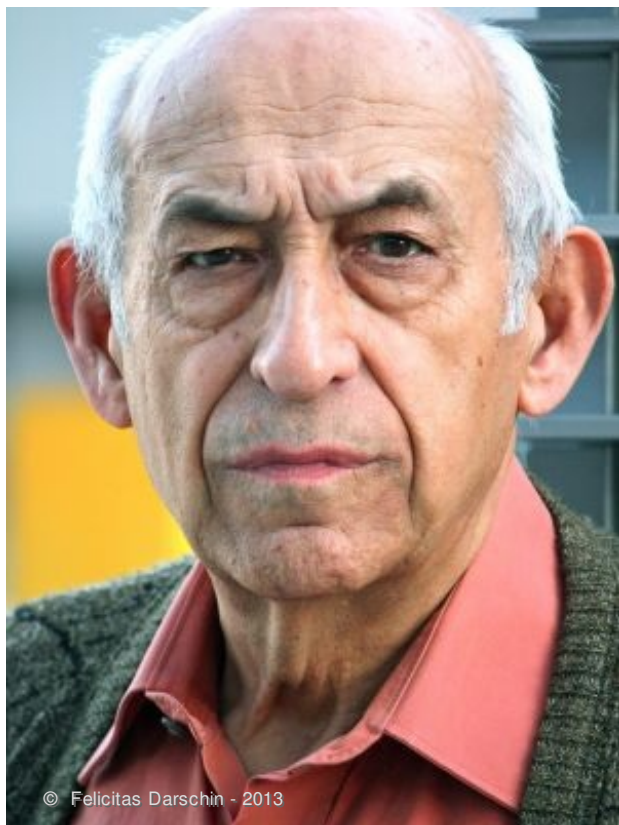

# GÜNTER SPÖRRLE

## Kontakt:

Agentur 60plus, Ulrike Boldt  
Tel +49 2150 206563

 Showreel 2019

 Ältere Szenen

## Ausbildung

1960 - 1962 Privatausbildung bei Friedrich Theuring, Karl Madlener, René Deltgen, Bühnenreifepfung bei der paritätischen Prüfungskommission Düsseldorf