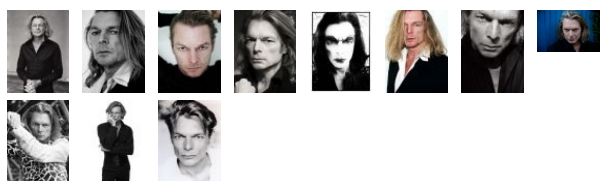

HANS JÖRG BERCHTOLD

Kontakt:

Hans Jörg Berchtold
Tel +49.171 - 316 46 06

Showreel 2017

Audioreel 2017

Beruf	Schauspieler, Sprecher
Geburtsjahr	1963, Augsburg
Nationalität	deutsch
1. Wohnsitz in	Bayern
Wohnort	München
Wohnmögl.	Berlin, Bremen, Köln, München
ethn. Erscheinung	mitteleuropäisch
Haarfarbe	blond
Haarlänge	lang
Augenfarbe	blau-grau
Statur	schlank
Größe	183 cm
Gewicht	75 kg
Konfektion	94/98
Sprache(n)	<ul style="list-style-type: none"> ▶ Englisch - fließend Italienisch - Grundkenntnisse Französisch - Grundkenntnisse
Dialekte/Akzente	<ul style="list-style-type: none"> DE - Allgäuerisch ▶ DE - Bairisch DE - Berlinisch US - Black American GB - Britisch (Standard) DE - Münchenerisch AT - Österreichisch DE - Sächsisch DE - Schwäbisch AT - Wienerisch
Gesang	<ul style="list-style-type: none"> Chanson - gut Jazz - gut Klassik - gut Rock / Pop - gut
Stimmlage	Bariton
Instrument	<ul style="list-style-type: none"> Bassgitarre / E-Bass - gut Kontrabass - gut Percussion - gut Saxophon - gut
Sport	<ul style="list-style-type: none"> Aikido Kajak/Kanu Motorsport Auto Reiten Ski Yoga
Tanz	Tango Argentino - professionell
Lizenz	<ul style="list-style-type: none"> A (Kraftrad) A1 (Leichtkraftrad) AM (Zweirädriges Kleinkraftrad < 45 km/h) B (Kraftwagen) BE (Kraftwagen mit Anhänger) C1 (Kraftwagen > 3,5t <= 7,5t) C1E (Kraftwagen (C1) + Anhänger <= 12t) L (Zug/Arbeitsmaschinen)
Spezielle Kenntnisse	Extremski