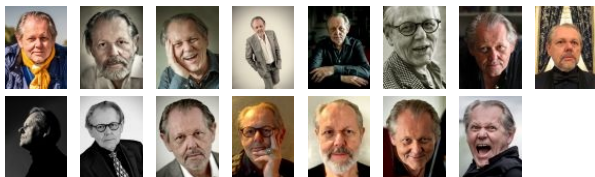

HANS-MARIA DARNOV

Beruf	Schauspieler
Geburtsjahr	24.5.1951, Wien
Nationalität	österreichisch
1. Wohnsitz in	Bayern
Wohnort	München
ethn. Erscheinung	mitteleuropäisch
Haarfarbe	graumeliert
Haarlänge	mittel
Augenfarbe	braun-grün
Statur	vollschlank/kräftig
Größe	176 cm
Gewicht	80 kg
Konfektion	50-52
Sprache(n)	Deutsch - Muttersprache Englisch - fließend Französisch - fließend Spanisch - Grundkenntnisse
Dialekte/Akzente	AT - Wienerisch (Heimtdialekt)
Stimm lage	Bariton
Instrument	Klavier - gut
Lizenz	B (Kraftwagen)
Berufsverband	Ges. zur Verwertung von Leistungsschutzrechten (D)

Kontakt:

Agentur 60plus, Ulrike Boldt
Tel +49 2150 206563

Hans-Maria Darnov

Film/TV

2020	Katakomben	DNR, TV-Serie, ProSieben, R: Jakob M. Erwa
2019	Aktenzeichen XY ... ungelöst	NR, TV-Magazin, ZDF, R: Robert Sigl
2018	SOKO Donau / SOKO Wien	NR, TV-Serie, ORF, ZDF, R: Erhard Riedlsperger
	2018 Aktenzeichen XY ... ungelöst	EHR, TV-Magazin, ZDF, R: Robert A. Pejo
	2018 Der vierte Mann - Serien-Special von SOKO Wien und SOKO Leipzig	NR, TV-Film (Reihe), ORF, ZDF, R: Erhard Riedlsperger
2017	Das Kindermädchen - Mission Mauritius	NR, TV-Film, ARD, Degeto, R: Peter Gersina
2017	Erik & Erika	NR, Kinospießfilm, R: Reinhold Bilgeri
2017	Gefangen - Der Fall K.	NR, TV-Film, ZDF, R: Hans Steinbichler
	2017	NR, TV-Serie, ZDF