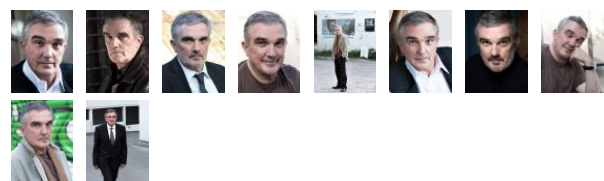

ULRICH SCHMISSAT

Kontakt:

Agentur 60plus, Ulrike Boldt
Tel +49.2150 - 20 65 63

-  Showreel 2018
-  Ältere Szenen
-  Kurzfilm
-  Imagefilm

ABOUT ME

Beruf	Schauspieler
Geburtsjahr	1955, Moers
Nationalität	deutsch
1. Wohnsitz in	Nordrhein-Westfalen
Wohnort	Köln
Wohnmögl.	Berlin, München, Zürich
ethn. Erscheinung	mitteleuropäisch
Haarfarbe	graumeliert
Haarlänge	kurz
Augenfarbe	braun
Statur	schlank
Größe	186 cm
Gewicht	83 kg
Konfektion	52-54
Sprache(n)	Deutsch - Muttersprache Englisch - gut Italienisch - Grundkenntnisse Französisch - Grundkenntnisse
Dialekte/Akzente	DE - Ruhrpott (Heimatdialekt) DE - Rheinisch
Gesang	Chanson - gut Musical - gut
Stimmlage	Bariton
Instrument	Akkordeon - gut Gitarre (akustisch) - Grundkenntnisse Klavier - Grundkenntnisse
Sport	Billard - gut Handball - gut Schießen (Bogen) - gut Ski - gut
Lizenz	A (Kraftrad) B (Kraftwagen)
Spezielle Kenntnisse	Regie, Coaching Vortragsprogramme Moderation
Referenzen	Bogensportleiter im Deutschen Feldbogenverband und Bogentrainer
Berufsverband	Bundesverband der Film- & Fernsehschauspieler (D)

Der in Köln lebende Schauspieler absolvierte seine Ausbildung an der dortigen Universität und nahm privaten Schauspielunterricht. Er steht seit 30 Jahren auf verschiedenen Theaterbühnen nicht nur in Köln. Ulrich Schmissat war in zahlreichen TV-Serien zu sehen, wie "Soko Köln", "Wilsberg" und "Girl-Friends". Er führt auch Regie und arbeitet als Coach und Moderator.

Ausbildung

1980 - 1983 Köln, Schauspielunterricht privat

1978 - 1982 Universität Köln, Studium Theater-, Film- und
Fernsehwissenschaften

Preise & Auszeichnungen

2015 Der Film LILLY mit Ulrich Schmissat erhielt das Prädikat
"besonders wertvoll".

2009 Publikumspreis BESTE MÄNNLICHE NEBENROLLE, Unter Uns

Film/TV

2018 Gut gegen Nordwind NR, Kinospießfilm, R: Vanessa Jopp

2018 Schnitzel XXL NR, TV-Serie, WDR, R: Wolfgang Murnberger

2017 Die Füchsin - Spur in die Vergangenheit NR, TV-Film (Reihe), Degeto, WDR, R: Sabine
Derflinger