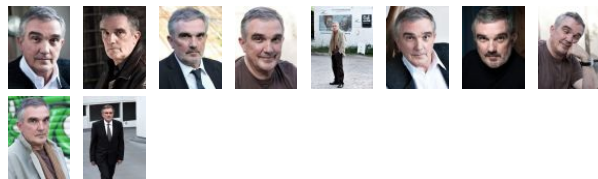

ULRICH SCHMISSAT

Kontakt:

Agentur 60plus, Ulrike Boldt
Tel +49.2150 - 20 65 63

-  Showreel 2018
-  Ältere Szenen
-  Kurzfilm
-  Imagefilm

ABOUT ME

Beruf	Schauspieler
Geburtsjahr	1955, Moers
Nationalität	deutsch
1. Wohnsitz in	Nordrhein-Westfalen
Wohnort	Köln
Wohnmögl.	Berlin, München, Zürich
ethn. Erscheinung	mitteleuropäisch
Haarfarbe	graumeliert
Haarlänge	kurz
Augenfarbe	braun
Statur	schlank
Größe	186 cm
Gewicht	83 kg
Konfektion	52-54
Sprache(n)	Deutsch - Muttersprache Englisch - gut Italienisch - Grundkenntnisse Französisch - Grundkenntnisse
Dialekte/Akzente	DE - Ruhrpott (Heimatdialekt) DE - Rheinisch
Gesang	Chanson - gut Musical - gut
Stimmfarbe	Bariton
Instrument	Akkordeon - gut Gitarre (akustisch) - Grundkenntnisse Klavier - Grundkenntnisse
Sport	Billard Handball Schießen (Bogen) Ski
Lizenz	A (Kraftrad) B (Kraftwagen)
Spezielle Kenntnisse	Regie, Coaching Vortragsprogramme Moderation
Referenzen	Bogensportleiter im Deutschen Feldbogenverband und Bogentrainer
Berufsverband	Bundesverband der Film- & Fernsehschauspieler (D)

Der in Köln lebende Schauspieler absolvierte seine Ausbildung an der dortigen Universität und nahm privaten Schauspielunterricht. Er steht seit 30 Jahren auf verschiedenen Theaterbühnen nicht nur in Köln. Ulrich Schmissat war in zahlreichen TV-Serien zu sehen, wie "Soko Köln", "Wilsberg" und "Girl-Friends". Er führt auch Regie und arbeitet als Coach und Moderator.

Ausbildung

1980 - 1983 Köln, Schauspielunterricht privat

1978 - 1982 Universität Köln, Studium Theater-, Film- und
Fernsehwissenschaften

Preise & Auszeichnungen

2015 Der Film LILLY mit Ulrich Schmissat erhielt das Prädikat
"besonders wertvoll".

2009 Publikumspreis BESTE MÄNNLICHE NEBENROLLE, Unter Uns

Film/TV

2018 Gut gegen Nordwind NR, Kinospießfilm, R: Vanessa Jopp

2018 Schnitzel XXL NR, TV-Serie, WDR, R: Wolfgang Murnberger

2017 Die Füchsin - Spur in die Vergangenheit NR, TV-Film (Reihe), Degeto, WDR, R: Sabine
Derflinger