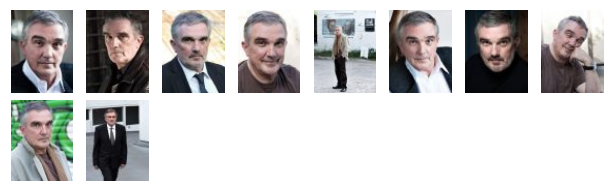

ULRICH SCHMISSAT

Kontakt:

Agentur 60plus, Ulrike Boldt
Tel +49.2150 - 20 65 63

-  Showreel 2018
-  Ältere Szenen
-  Kurzfilm
-  Imagefilm

ABOUT ME

Beruf	Schauspieler
Geburtsjahr	1955, Moers
Nationalität	deutsch
1. Wohnsitz in	Nordrhein-Westfalen
Wohnort	Köln
Wohnmögl.	Berlin, München, Zürich
ethn. Erscheinung	mitteleuropäisch
Haarfarbe	graumeliert
Haarlänge	kurz
Augenfarbe	braun
Statur	schlank
Größe	186 cm
Gewicht	83 kg
Konfektion	52-54
Sprache(n)	Deutsch - Muttersprache Englisch - gut Italienisch - Grundkenntnisse Französisch - Grundkenntnisse
Dialekte/Akzente	DE - Ruhrpott (Heimatdialekt) DE - Rheinisch
Gesang	Chanson - gut Musical - gut
Stimmfarbe	Bariton
Instrument	Akkordeon - gut Gitarre (akustisch) - Grundkenntnisse Klavier - Grundkenntnisse
Sport	Billard Handball Schießen (Bogen) Ski
Lizenz	A (Kraftrad) B (Kraftwagen)
Spezielle Kenntnisse	Regie, Coaching Vortragsprogramme Moderation
Referenzen	Bogensportleiter im Deutschen Feldbogenverband und Bogentrainer
Berufsverband	Bundesverband der Film- & Fernsehschauspieler (D)

Der in Köln lebende Schauspieler absolvierte seine Ausbildung an der dortigen Universität und nahm privaten Schauspielunterricht. Er steht seit 30 Jahren auf verschiedenen Theaterbühnen nicht nur in Köln. Ulrich Schmissat war in zahlreichen TV-Serien zu sehen, wie "Soko Köln", "Wilsberg" und "Girl-Friends". Er führt auch Regie und arbeitet als Coach und Moderator.

Ausbildung

1980 - 1983 Köln, Schauspielunterricht privat

1978 - 1982 Universität Köln, Studium Theater-, Film- und
Fernsehwissenschaften

Preise & Auszeichnungen

2015 Der Film LILLY mit Ulrich Schmissat erhielt das Prädikat
"besonders wertvoll".

2009 Publikumspreis BESTE MÄNNLICHE NEBENROLLE, Unter Uns

Film/TV

2018 Schnitzel XXL NR, TV-Serie, WDR, R: Wolfgang Murnberger

2017 Die Füchsin - Spur in die Vergangenheit NR, TV-Film (Reihe), Degeto, WDR, R: Sabine
Derflinger