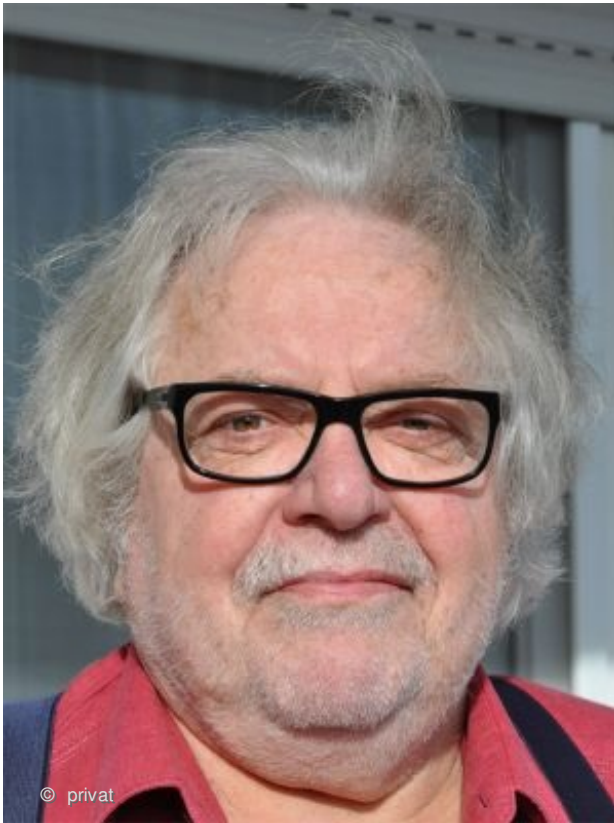

WOLFGANG HEPP

Beruf	Schauspieler
Nationalität	deutsch
1. Wohnsitz in	Schleswig-Holstein
Wohnort	Kiel
ethn. Erscheinung	mitteleuropäisch
Haarfarbe	grau
Haarlänge	sehr kurz
Augenfarbe	braun
Statur	vollschlank/kräftig
Größe	176 cm
Konfektion	32
Sprache(n)	Deutsch - Muttersprache Französisch - fließend
Dialekte/Akzente	DE - Schwäbisch CH - Schweizerdeutsch

Kontakt:

Film/TV

2020	Die Fallers - Eine Schwarzwaldfamilie	DHR, TV-Serie, SWR, R: Dagmar von Chappuis
2019	Die Fallers - Eine Schwarzwaldfamilie	DHR, TV-Serie, SWR
2018	Die Fallers - Eine Schwarzwaldfamilie	DHR, TV-Serie, SWR, R: Karsten Wichniarz
2017	Die Fallers - Eine Schwarzwaldfamilie	DHR, TV-Serie, SWR, R: Sebastian Monk
2014	Die Fallers - Eine Schwarzwaldfamilie	DHR, TV-Serie, SWR, R: Karsten Wichniarz
2013	Die Fallers - Eine Schwarzwaldfamilie	DHR, TV-Serie, SWR, R: Michael Werlin
2012	In gefährlicher Nähe	NR, TV-Film, SWR, R: Johannes Grieser
2011	Die Fallers - Eine Schwarzwaldfamilie	DHR, TV-Serie, SWR, R: Dagmar von Chappuis
2010	Vom Ende der Liebe	NR, TV-Film, ARD, R: Till Endemann
2009	Gräfliches Roulette	NR, TV-Film, ARD, R: Ulrich Ulli König
2006	Der Kronzeuge	NR, TV-Film, SWR, R: Johannes Grieser
2006	Tatort - Die dunkle Seite	NR, TV-Film (Reihe), SWR, R: Thomas Freundner
2004	Tatort - Ohne Beweise	NR, TV-Film (Reihe), SWR, R: Jürgen Bretzinger
2002	Die Fallers - Eine Schwarzwaldfamilie	NR, TV-Serie, SWR
2002	Morgen früh ist die Nacht rum	NR, Kurzspielfilm, R: Sebastian Grobler
2001	Tatort - Fette Krieger	NR, TV-Film (Reihe), ARD, SWR, R: Dominik Reding
2001	Tatort - Schrott und Totschlag	NR, TV-Film (Reihe), SWR, R: Jürgen Bretzinger
2000	Wolfsheim	NR, TV-Film, R: Nicole Weegmann
1985	Das heilige Experiment	NR, TV-Event, BR, ORF, SF DRS, R: Max Peter Ammann
1984	Dieb, der nicht zu Schaden kam (Theateraufzeichnung)	NR, Theater-Aufzeichnung, SF DRS, R: Volker Hesse
1970	Tatort - Auf offener Straße	HR, TV-Film (Reihe), SWR, R: Theo Mezger