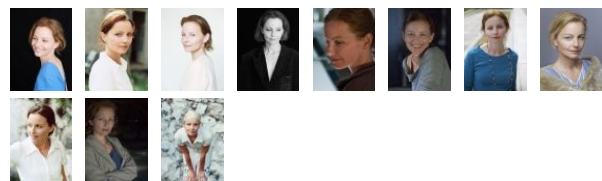

# CARINA WIESE

Beruf	Schauspielerin
Geburtsjahr	26.2.1968, Dresden
Nationalität	deutsch
1. Wohnsitz in	Berlin
Wohnort	Berlin
Wohnmögl.	Berlin, Dresden, Freiburg, Kassel, Leipzig, München, Paris, Seattle, Zürich
ethn. Erscheinung	mitteleuropäisch
Haarfarbe	rot-blond
Haarlänge	mittel
Augenfarbe	blau-grün
Statur	schlank
Größe	168 cm
Gewicht	56 kg
Konfektion	36
Sprache(n)	Deutsch - Muttersprache Englisch - gut Russisch - Grundkenntnisse
Dialekte/Akzente	DE - Sächsisch (Heimatsdialekt)
Stimmlage	Mezzosopran
Berufsverband	Bundesverband der Film- & Fernsehspieler (D)