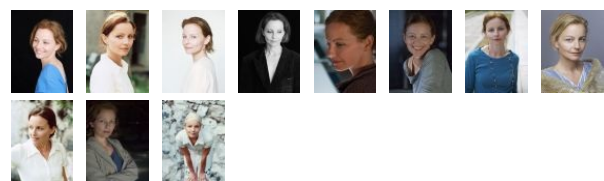

# CARINA WIESE

Beruf	Schauspielerin
Geburtsjahr	26.2.1968, Dresden
Nationalität	deutsch
1. Wohnsitz in	Berlin
Wohnort	Berlin
Wohnmögl.	Berlin, Dresden, Freiburg, Kassel, Leipzig, München, Paris, Seattle, Zürich
ethn. Erscheinung	mitteleuropäisch
Haarfarbe	rot-blond
Haarlänge	mittel
Augenfarbe	blau-grün
Statur	schlank
Größe	168 cm
Gewicht	56 kg
Konfektion	36
Sprache(n)	Deutsch - Muttersprache Englisch - gut Russisch - Grundkenntnisse
Dialekte/Akzente	DE - Sächsisch (Heimatsdialekt)
Stimmlage	Mezzosopran
Berufsverband	Bundesverband der Film- & Fernsehspieler (D)