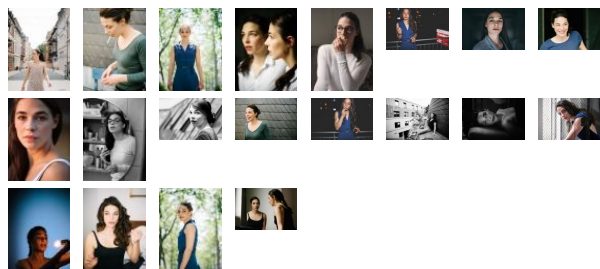

JUDITH BOHLE

Beruf	Schauspielerin
Geburtsjahr	1984, Berlin
Nationalität	deutsch
1. Wohnsitz in	Nordrhein-Westfalen
Wohnort	Düsseldorf
Wohnmögl.	Berlin, Hamburg, München, Wiesbaden
ethn. Erscheinung	mitteleuropäisch
Haarfarbe	braun
Haarlänge	lang
Augenfarbe	braun
Statur	schlank
Größe	174 cm
Gewicht	65 kg
Konfektion	38
Sprache(n)	Deutsch - Muttersprache Englisch - fließend
Stimmelage	Mezzosopran

Kontakt:

Agentur Lentz, Peter Reinholz, Peter Reinholz
Tel +49.89 - 28 77 79 60

Ausbildung

Okt 2005 - Jun 2009 Kunstuniversität Graz (vorm. Universität für Musik & darstellende Kunst Graz)

Film/TV

2018	Wintermärchen	NR, Kinospielefilm, R: Jan Bonny
2017	Die Füchsin - Spur in die Vergangenheit	NR, TV-Film (Reihe), Degeto, WDR, R: Sabine Derflinger
2017	Marie Brand und der schwarze Tag	NR, TV-Film (Reihe), ZDF, R: Jobst Christian Oetzmann
2016	Was uns nicht umbringt	TR, Kinospielefilm, R: Sandra Nettelbeck
	2014 Schwarzach 23 und die Hand des Todes	NR, TV-Film (Reihe), ZDF, R: Matthias Tiefenbacher