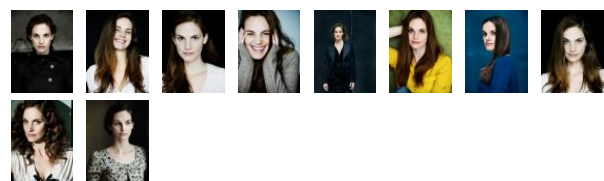

MARIE ZIELCKE

FITZ+ SKOGLUND AGENTS

Beruf	Schauspielerin
Geburtsjahr	1979, Köln
Nationalität	deutsch
1. Wohnsitz in	Niedersachsen
Wohnort	Hannover
ethn. Erscheinung	mitteleuropäisch
Haarfarbe	braun
Haarlänge	mittel
Augenfarbe	braun
Statur	schlank
Größe	165 cm
Sprache(n)	Englisch - fließend
Sport	Reiten - gut Tauchen (Flaschen-) - gut
Lizenz	PADI Divemaster

Kontakt:

fitz + skoglund agents, Claudia Fitz Ulla Skoglund
Tel +49.30 - 20 09 53 10

- [▶ Showreel](#)
- [▶ Showreel englisch](#)
- [▶ Showreel historisch](#)

Marie Zielcke wurde 1979 in Köln geboren und wuchs in einer Theaterfamilie auf. Mit 17 spielte sie die weibliche Hauptrolle in Oskar Roehlers Kinofilm SILVESTER COUNTDOWN.

Für diese Rolle wurde sie als Nachwuchsdarstellerin beim Max-Ophüls-Filmfestival ausgezeichnet. Es folgten die Spielfilme BIN ICH SCHÖN 1998 - DER SCHREI DES SCHMETTERLINGS 1999 - PLANET ALEX 2001 - LAMMBOCK 200 - NITSCHOW 2003 - SÜPERSEKS 2004 - AGNES UND SEINE BRÜDER 2004 - ALIBI 2006 und FATA MORGANA 2007.

Marie Zielcke zeichnet sich durch unkonventionelle Rollen aus, die oft nicht dem gewohnten Mainstream entsprechen. In dem Fernsehfilm NOCH EINMAL LIEBEN (2006) spielte sie eine junge Frau, die an Brustkrebs erkrankt. Im Fernsehen war Marie Zielcke unter anderem zu sehen in ALMA ERMITTEL -TANGO UND TOD 2007 - STÜRMISCHE ZEITEN 2008 und dem Zweiteiler KRUPP - EINE DEUTSCHE FAMILIE 2009 - AM ENDE DIE HOFFNUNG 2011 - BEI EINBRUCH DER DUNKELHEIT 2011
Jüngste Projekte mit Marie Zielcke sind die TV Spielfilme EIN STARKES TEAM 2013 - FEUER UNTERM DACH 2013 - und MAMA ANTE PORTAS 2013