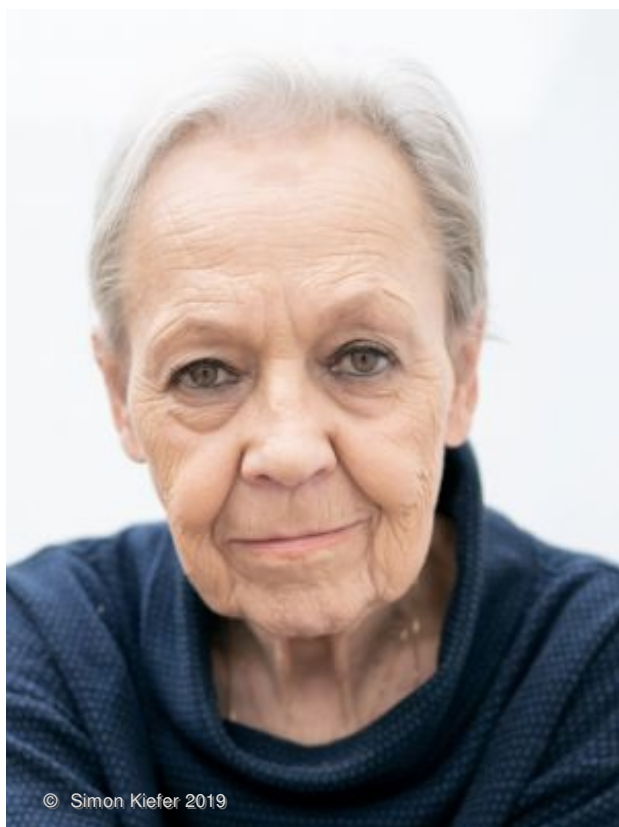

MONIKA GOLL

Beruf	Schauspielerin
Geburtsjahr	1942
Nationalität	deutsch
1. Wohnsitz in	Bayern
Wohnort	München
ethn. Erscheinung	mitteleuropäisch
Haarfarbe	grau
Haarlänge	kurz
Augenfarbe	braun-grün
Statur	schlank
Größe	172 cm
Konfektion	40/42
Sprache(n)	Deutsch - Muttersprache Englisch - Grundkenntnisse Französisch - Grundkenntnisse
Instrument	Klavier - gut
Sport	Golf - gut Tennis - gut
Lizenz	B (Kraftwagen)
Spezielle Kenntnisse	Sprecherin Rezitationsabende

Kontakt:

Agentur 60plus, Ulrike Boldt
Tel +49 2150 206563

-  Showreel 2019
-  Ältere Szenen
-  Hörprobe

Ausbildung

1962 - 1964 Neue Münchner Schauspielschule

Film/TV

2019	Die Chefin	NR, TV-Serie, ZDF, R: Michael Schneider
2019	Aktenzeichen XY ... ungelöst	NR, TV-Magazin, ZDF
	2019 Steinway & Sons - Changes	HR, Spec-Werbefilm, R: Alexander Löwen
	2018 Aktenszeichen XY ... ungelöst	EHR, TV-Magazin, ZDF, R: Thomas Pauli