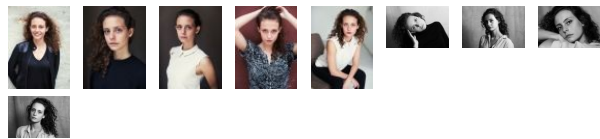

## MURIEL WIMMER

Beruf	Schauspielerin
Geburtsjahr	1994
Nationalität	deutsch
1. Wohnsitz in	Berlin
Wohnort	Berlin
ethn. Erscheinung	mitteleuropäisch
Haarfarbe	dunkelblond
Haarlänge	mittel
Augenfarbe	braun-grün
Statur	schlank
Größe	170 cm
Sprache(n)	Englisch - fließend Spanisch - fließend Portugiesisch - Grundkenntnisse