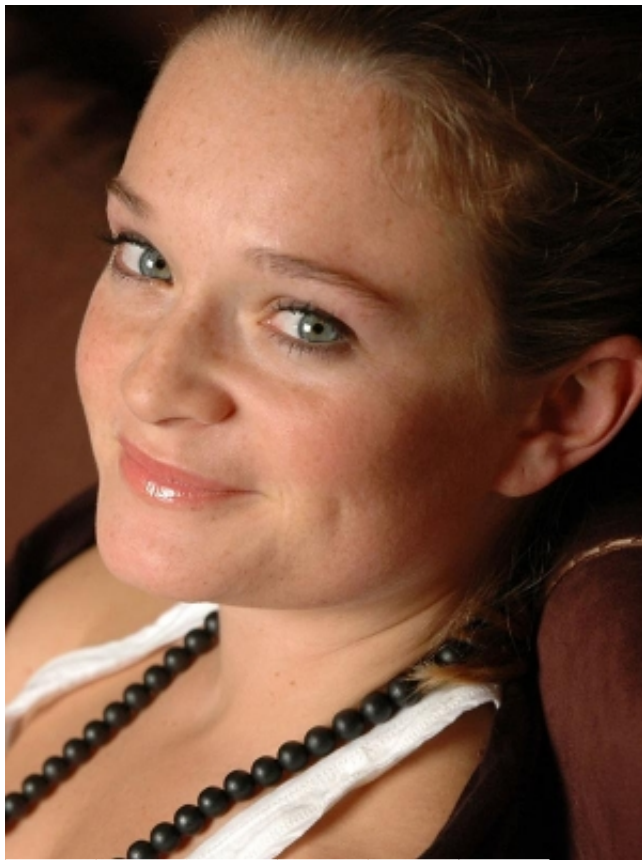

Natalie Spinell

Spielalter von	21 bis 31 Jahre
Geburtsjahr	1982
Größe	160 cm
Gewicht	49 kg
Beruf	Schauspieler, -in
Haarfarbe	dunkelblond
Haarlänge	lang
Augenfarbe	blau
Statur	athletisch / sportlich
ethn.	mitteleuropäisch
Erscheinungsbild	
Nationalität	italienisch
Sprache(n)	Deutsch - Muttersprache Tschechisch - gut Englisch - gut Italienisch - Grundkenntnisse
Dialekte/Akzente	, Tirolerisch
Wohnmöglichkeiten	München
Wohnort	München