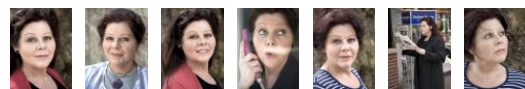

SAMY ORFGEN

Kontakt:

Agentur 60plus, Ulrike Boldt
Tel +49 2150 206563

- [▶ Showreel 2016](#)
- [▶ Alte Szenen](#)
- [▶ Theater](#)
- [▶ Samy Orfgen Portrait](#)
- [▶ \(Audio\) Hörspiel](#)

Beruf	Schauspielerin
Geburtsjahr	1951
Nationalität	deutsch
1. Wohnsitz in	Nordrhein-Westfalen
Wohnort	Köln
ethn. Erscheinung	mitteleuropäisch
Haarfarbe	braun
Haarlänge	sehr lang
Augenfarbe	grün
Statur	vollschlank/kräftig
Größe	170 cm
Konfektion	42/44
Sprache(n)	Deutsch - Muttersprache Englisch - fließend Spanisch - fließend Französisch - gut
Dialekte/Akzente	▶ DE - Kölsch (Heimatdialekt)
Spezielle Kenntnisse	Tanz- und Ballettausbildung Gesangsausbildung Diplomdolmetscherin für Englisch und Spanisch
Referenzen	- Tanz- und Ballettausbildung an der Ballettschule Szendrö und an der Kölner Kinderbühne - Gesangsausbildung bei Ulf Paulsen und Jean-Paul Barde

Samy Orfgen wurde im April 1951 in Köln geboren. Wenn man sie als kleines Mädchen fragte, was sie denn mal werden wollte, sagte sie „GITTE“, nicht nur Sängerin, nein „GITTE“! Heute sagt sie, könne sie „auch“ singen, versteht sich aber als Volksschauspielerin. Obwohl sie als Kind bereits an der Kölner Kinderbühne spielte, lernte sie auf Wunsch der Eltern zunächst einen anständigen Beruf und schloss 1975 ihr Studium als Dipl. Dolmetscherin für Englisch und Spanisch ab. Neben ihrer 10jährigen Tätigkeit in diesem Beruf spielte sie bereits an kleinen Theatern in Köln und wirkte in Kinofilmen mit, die heute zum Kult geworden sind, wie zum Beispiel „Im Himmel ist die Hölle los“ mit Dirk Bach in der Hauptrolle.

Seit 1998 spielte sie dann 16 Jahre lang bis zum Einstellen der Serie 2014 eine durchlaufende Hauptrolle in der WDR-Serie „DIE ANRHEINER“ als LISA.

Nach mehr als 20 Jahren kehrt sie 2014 ans Millowitsch-Theater zurück.