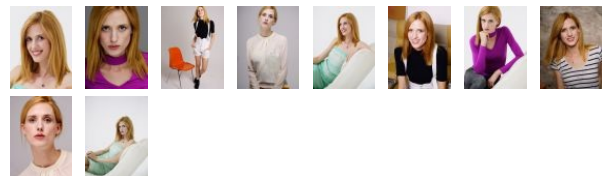

WILMA ELLES

Kontakt:

ACTORSgarden, Sabine Rassau / Olgu Caglar
Tel +49.172 - 169 18 15

Wilma Elles
Tel +90.544 - 345 67 18

- Only German
- English, FR,TR,NL
- Showreel 2016

<http://www.wilmaellesofficial.com>

Ausbildung

Mai 2009 - IFS Internationale Filmschule Köln
Sep 2009
Jan 2000 - Theaterschule Celan
Jul 2004

Beruf	Schauspielerin, Synchronschauspielerin, Sprecherin
Nationalität	deutsch
1. Wohnsitz in	Nordrhein-Westfalen
Wohnort	Köln
Wohnmögl.	Aachen, Berlin, Hamburg, Hannover, Istanbul, Köln, Ludwigsburg, München
ethn. Erscheinung	mitteleuropäisch, osteuropäisch
Haarfarbe	rot-blond
Haarlänge	mittel
Augenfarbe	blau-grün
Statur	schlank
Größe	177 cm
Gewicht	55 kg
Konfektion	34-36
Sprache(n)	Deutsch - Muttersprache Englisch - fließend Französisch - fließend Türkisch - fließend
Dialekte/Akzente	DE - Berlinerisch DE - Kölsch
Stimmlage	Sopran
Instrument	Gitarre (akustisch) - Grundkenntnisse
Sport	Eiskunstlauf Inlineskating Reiten Yoga
Tanz	Tango Argentino - Grundkenntnisse Ballett - Grundkenntnisse Jazz Dance - Grundkenntnisse Modern Dance - Grundkenntnisse
Lizenz	B (Kraftwagen)
Arbeitsbereich	Film, Spielfilm, Kinofilm, TV, Theater
Berufsverband	Bundesverband der Film- & Fernsehschauspieler (D)