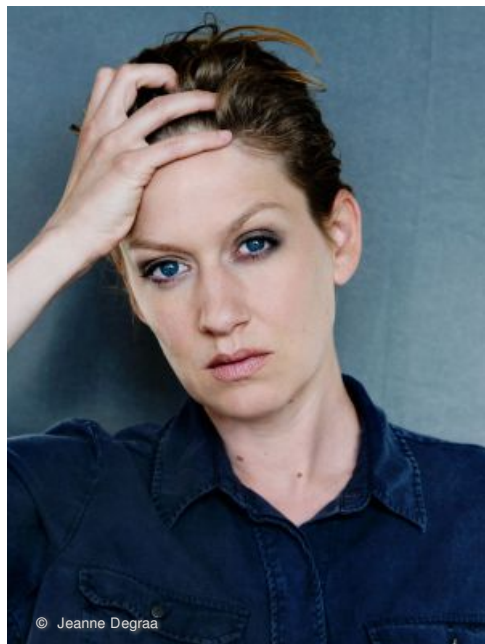

ANNA BLOMEIER

Beruf	Schauspielerin
Geburtsjahr	1978
Nationalität	deutsch
1. Wohnsitz in	Hamburg
Wohnort	Hamburg
ethn. Erscheinung	mitteleuropäisch
Haarfarbe	blond
Haarlänge	mittel
Augenfarbe	blau
Statur	zierlich
Größe	160 cm
Sprache(n)	Deutsch - Muttersprache Englisch - gut Französisch - gut
Dialekte/Akzente	DE - Badisch (Heimtdialekt)
Sport	Schwimmen - gut Yoga - gut
Lizenz	B (Kraftwagen)

Kontakt:

agentur schneider, Gabriele Czypionka
Tel +49 30 62987838

Film/TV

2020	Die Saat	HR, Kinospießfilm, R: Mia Meyer
2020	Sarah Kohr - Schutzbefohlen	NR, TV-Film (Reihe), ZDF, R: Bruno Grass
2019	Die große Freiheit	NR, Kinospießfilm, R: Wendla Nölle
2019	Der Zürich-Krimi - Borchert und der fatale Irrtum	NR, TV-Film (Reihe), ARD, Degeto, R: Florian Froschmayer
2018	Dein Leben gehört mir	NR, TV-Film, SAT.1, R: Jochen Alexander Freydanck
2017	Der Kriminalist	DHR, TV-Serie, ZDF, R: Theresa von Eltz
2016	Frau Temme sucht das Glück	DNR, TV-Serie, ARD, R: Fabian Möhrke
2016	Der Kriminalist	DHR, TV-Serie, ZDF, R: Filippos Tsitos
2015	Charlotte Link - Die letzte Spur	NR, TV-Film (Reihe), ARD, Degeto, R: Andreas Herzog
2014	Der Kriminalist	DHR, TV-Serie, ZDF, R: Christian Görölit
2013	Die Auserwählten	NR, TV-Film, Degeto, WDR, R: Christoph Röhl
2013	Weiter als der Ozean	NR, TV-Film, ARD, WDR, R: Isabel Kleefeld
2013	Der Kriminalist	DHR, TV-Serie, ZDF, R: Christian Görölit
2012	Die Frau, die sich traut	NR, Kinospießfilm, R: Marc Rensing
2011	Und Wieder	HR, Kurzspießfilm, R: Karlotta Ehrenberg
2011	Schwestern	HR, Kinospießfilm, R: Anne Wild
2010	1949	NR, Kurzspießfilm, R: Paul Florian Müller
2010	Monika	NR, Kurzspießfilm, R: Christian Werner
2009	Goethe!	NR, Kinospießfilm, R: Philipp Stölz
2004	Requiem	NR, Kinospießfilm, R: Hans-Christian Schmid
2000	Totengräber	NR, Kurzspießfilm, R: Guido Tölke