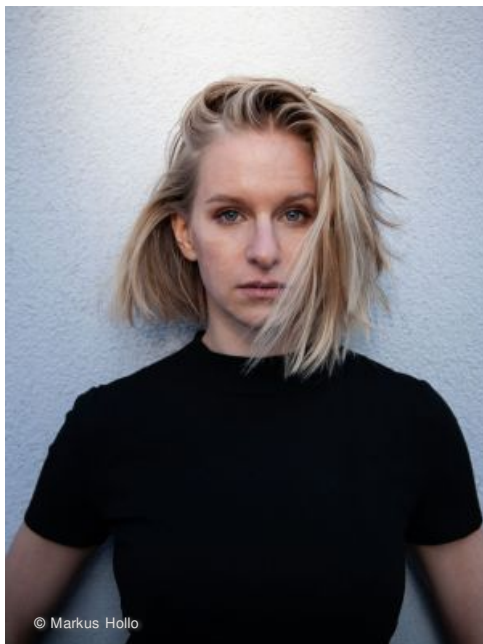

CLAUDIA ARTNER

Beruf	Schauspielerin
Geburtsjahr	1989
Nationalität	österreichisch
1. Wohnsitz in	Hessen
Wohnort	Darmstadt
ethn. Erscheinung	skandinavisch
Haarfarbe	blond
Haarlänge	mittel
Augenfarbe	blau
Statur	athletisch-sportlich
Größe	170 cm
Konfektion	34/36
Sprache(n)	Deutsch - Muttersprache Englisch - fließend
Dialekte/Akzente	AT - Niederösterreichisch (Heimtdialekt) AT - Wienerisch
Stimmlage	Sopran