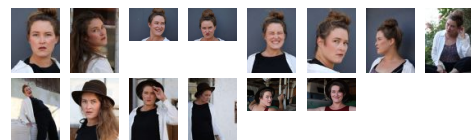

EVA GOTTSCHALLER

Beruf	Schauspielerin
Geburtsjahr	1989
Nationalität	deutsch
1. Wohnsitz in	Bayern
Wohnort	München
Wohnmögl.	Berlin, München
ethn. Erscheinung	mitteleuropäisch
Haarfarbe	aschblond
Haarlänge	mittel
Augenfarbe	braun-grün
Statur	schlank
Größe	173 cm
Konfektion	40
Sprache(n)	Englisch - gut
Dialekte/Akzente	DE - Bairisch (Heimtdialekt)
Stimmlage	Mezzosopran
Instrument	Querflöte - gut
Sport	Akrobatik - gut Bodenturnen - gut Bühnenfechten - gut Snowboard - gut
Tanz	Salsa - Grundkenntnisse
Spezielle Kenntnisse	Biomechanik Bühnenkampf

2015	Lichtbühne München Zwischen den Welten-eine Reise	Elli, R: Maximilian Sachsse
2015	Carl-Orff-Festspiele Andechs Astutuli	Vellicula, R: Marcus Everding
2015	Lichtbühne München Die Soldaten	Marie, R: Maximilian Sachsse
2014	Athanon Theater Nach dem Regen	Blonde Sekretärin, R: Judith Kuhnert