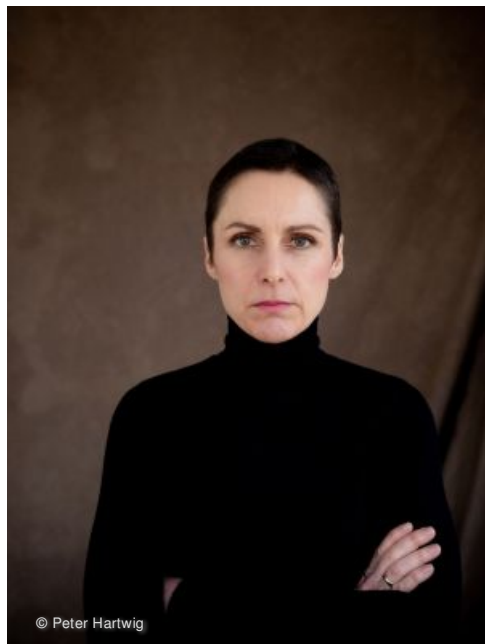

SANNE SCHNAPP

Beruf	Schauspielerin, Sprecherin
Geburtsjahr	14.11.1972, Wolgast
Nationalität	deutsch
1. Wohnsitz in	Berlin
Wohnort	Berlin
ethn. Erscheinung	mitteleuropäisch
Haarfarbe	dunkelbraun
Haarlänge	lang
Augenfarbe	grün-gelb
Statur	schlank
Größe	164 cm
Gewicht	60 kg
Konfektion	36/38
Sprache(n)	<input checked="" type="radio"/> Deutsch - Muttersprache
Gesang	A Capella - gut Chanson - gut Chor - gut Klassik - gut
Stimmelage	Mezzosopran
Instrument	Gitarre (akustisch) - gut Klavier - gut

Kontakt:

CRUSH Agency, Kathrin Kruschke
Tel +49 30 27581073

Showreel 2021

Sprachen/ Dialekte

Ausbildung

1993 - 1997 Hochschule für Musik und Theater Rostock

Film/TV

2020	Para - Wir sind King	ENR, TV-Serie, TNT Serie, R: Özgür Yildirim
2020	Frau Jordan stellt gleich	NR, TV-Serie, ProSieben
2020	Der Staatsanwalt	EHR, TV-Serie, ZDF, R: Patricia Frey
2019	Fritzie - Der Himmel muss warten	ENR, TV-Serie, ZDF, R: Josh Broecker
	2019 Faking Bullshit - Krimineller als die Polizei erlaubt!	HR, Kinospießfilm, R: Alexander Schubert
	2019 Lucie. Läuft doch!	DNR, TV-Serie, VOX
2019	Familie Dr. Kleist	EHR, TV-Serie, MDR
	2019 Kranke Geschäfte	NR, TV-Film, arte, ZDF, R: Urs Egger
	2018 Stenzels Bescherung	NR, TV-Film, ARD, Degeto, R: Marc-Andreas Bochert
	2018 Die Wolf-Gäng	NR, Kinospießfilm, R: Tim Trageser
2018	Tiere bis unters Dach	DNR, TV-Serie, SWR
2018	SOKO Leipzig	NR, TV-Serie, ZDF, R: Jörg Mielich